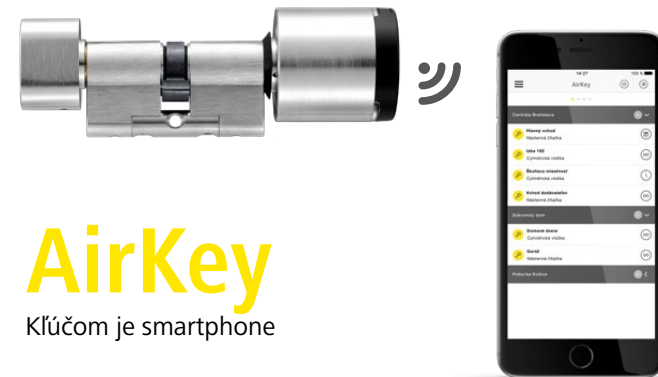

EVVA-Elektronika | flexibilná bezpečnosť

Elektronické uzamykacie systémy od firmy EVVA sa inštalujú rýchlo, vyznačujú sa jednoduchou obsluhou a popritom ešte aj veľmi dobre vyzerajú. Či už s mobilným prístupovým riešením AirKey alebo lokálne založenom kontrolnom systéme Xesar, či už s E-primo alebo EMZY, elektronika od firmy EVVA spĺňa všetky vaše požiadavky na moderné, užívateľsky prívetivé a flexibilné bezpečnostné riešenia.

Elektronika
Dokonalé dodatočné využitie: protokolovanie, kontroly a časové limitovanie prístupov.

Mechanika
Robustný, stabilný a trvácny základ pre zabezpečenie budov.

Kombinácia | bezpečný tím

Mechanika, skombinovaná s elektronikou, spája to najlepšie z oboch oblastí. Mechanické uzamykacie systémy sú vždy základným kameňom zabezpečenia budov. Sú robustné, majú dlhú životnosť a sú obzvlášť stabilné. Za pomoci elektroniky vznikajú flexibilné a mnohostranné riešenia, ktoré riadia nielen to, kto a kde, ale aj kedy.

AirKey

Kľúčom je smartphone

Viac dynamiky | pre domácnosť a v zdieľaných kanceláriách

AirKey premieňa smartphone na kľúč. Toto umožňuje mobilitu, flexibilitu a nezávislosť a poskytuje množstvo novej slobody. Predovšetkým vtedy, keď doma ubytovávate hostí alebo sa vyžaduje maximálna prístupová flexibilita v kancelárii. Pretože pri AirKey sa kľúč odosiela. Toto je možné v rámci celého sveta online a v priebehu pár sekúnd.

Také jednoduché

Smartphone, internet a cylindrická vložka AirKey – to je všetko, čo si elektronický uzamykací systém vyžaduje. Zvyšok systému beží na pozadí. A o tento sa stará EVVA. Na odovzdanie alebo zmenu prístupového oprávnenia potrebujete kredity KeyCredit. Tieto dostanete u špecializovaných predajcov EVVA.

Vaše výhody AirKey v skratke

- › Kľúčom je smartphone
- › Odosielanie kľúčov cez internet
- › Bezplatný softvér ako webová služba

K dispozícii v početných verziách.

Viac informácií vám poskytne váš špecializovaný predajca EVVA.

Xesar

Mnohotvárne bezpečnostné riešenie

Viac možností | pre firmy s centrálnou lokalitou

Xesar rieši komplexné zadania úloh jednoducho, bezpečne a individuálne. Rýchla montáž na mieste, ako aj bezplatný softvér Xesar predstavujú len niekoľko z mnohých výhod Xesar. Ideálny pre firmy, ktoré uprednostňujú uzatvorený systém s vlastnou IT infraštruktúrou.

Také jednoduché

Prístupové práva sa udeľujú v softvéri Xesar. Prostredníctvom editora sa informácie prenášajú na identifikačné médiá Xesar. Tablet Xesar preberá výmenu informácií medzi cylindrickými vložkami a administrátorským softvérom. Na odovzdanie alebo zmenu prístupového oprávnenia potrebujete kredity KeyCredit. Tieto dostanete u špecializovaných predajcov EVVA.

Vaše výhody Xesar v skratke

- › Cenovo výhodný začiatok pre firmy
- › Rieši najrozmanitejšie situácie dverí
- › Bezplatný administrátorský softvér

K dispozícii v početných verziách.

Viac informácií vám poskytne váš špecializovaný predajca EVVA.

E-primo

Flexibilný systém pre vysokú bezpečnosť

Viac flexibility | pre rodinu, singles a v kancelárii

Túžite po bezpečnosti, avšak chcete zostať úplne flexibilní? E-primo vám poskytuje všetko v jednom. Lebo zatiaľ čo elektronická cylindrická vložka E-primo zabezpečuje vaše dvere, vy prostredníctvom flexibilného udeľovania oprávnenia sami určujete, kto u vás môže vchádzať a vychádzať. Úplne bez PC, softvéru alebo káblov.

Také jednoduché

Namiesto kľúča sa cylindrická vložka E-primo zamyká pomocou užívateľských médií, ako sú privesky na kľúče, karty, hodinky alebo náramky. Tieto médiá môžete naprogramovať priamo na cylindrickej vložke E-primo. A tým celkom jednoducho udeľovať oprávnenia a zvláštne funkcie alebo tieto aj vymazávať. Obsluha cylindrickej vložky E-primo je hračkou.

Vaše výhody E-primo v skratke

- › Jednoduchá obsluha
- › Flexibilné udeľovanie oprávnenia
- › Jednoduché vymazanie stratených médií

K dispozícii v početných verziách.