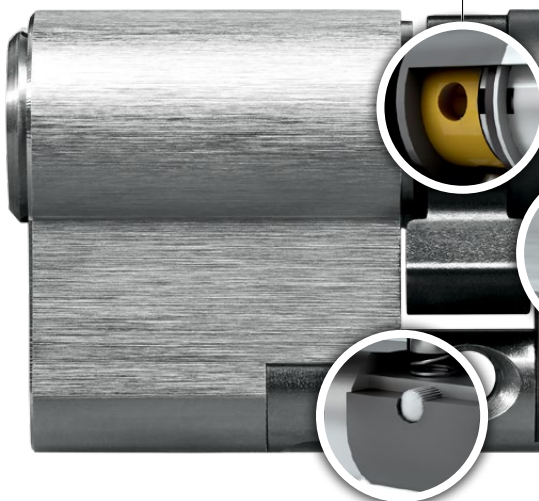

access to security

ANTI-SNAP

Robí vaše vstupné dvere nepremožiteľnými

Obrázok v systéme EPS

Anti-Snap | Robí vaše vstupné dvere nepremožiteľnými

Funkcia je jednoduchá a vysoko účinná: Cylindrická vložka sa pri pokuse o vytrhnutie zlomí na definovanom mieste. Atak sa registruje, čím sa zvyšok cylindrickej vložky zablokuje a stáva nepohyblivým. Bez hlučného frézovania nie je možné dostať sa ďalej.

Predĺženie jadra

Uvoľnený blokovací kolík znehybňuje zvyšok cylindrickej vložky.

Tvrdená časť telesa

Túto jednotku z tvrdenej ocele neobíde žiadny vlamač.

K dispozícii pre všetky systémy v modulárnej konštrukcii

Anti-Snap – doma v mnohých systémoch

Voľba cylindrickej vložky proti rozlomeniu je nezávislá od systému, čím je táto k dispozícii v takmer všetkých uzamykacích systémoch EVVA. To, ktoré systémy ponúkame s funkciou Anti-Snap vo vašej krajine, sa, prosím, spýtajte vášho poradcu EVVA.

Blokovací kolík

Pri ataku kontrolný kolík uvoľňuje blokovací kolík.

Miesto žiadaného zlomu

Pri pokuse o vytrhnutie sa cylindrická vložka zlomí na tomto mieste.

Dobré pre vašu bezpečnosť

Chráňte si to, čo máte radi. Najlepšie s bezpečnostnými riešeniami značky EVVA. Tieto vám zaručujú dlhoročné skúsenosti, najvyššiu kvalitu a inovatívne technológie.