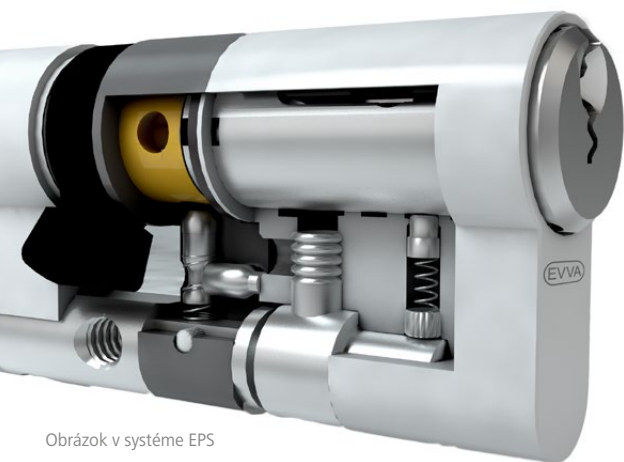

access to security

ANTI-SNAP

Robí vaše vstupné dvere nepremožiteľnými

Obrázok v systéme EPS

Anti-Snap | Robí vaše vstupné dvere nepremožiteľnými

Funkcia je jednoduchá a vysoko účinná: Cylindrická vložka sa pri pokuse o vytrhnutie zlomí na definovanom mieste. Atak sa registruje, čím sa zvyšok cylindrickej vložky zablokuje a stáva nepohyblivým. Bez hlučného frézovania nie je možné dostať sa ďalej.

Predĺženie jadra

Uvoľnený blokovací kolík znehybňuje zvyšok cylindrickej vložky.

Tvrdená časť telesa

Túto jednotku z tvrdenej ocele neobíde žiadny vlamač.

K dispozícii pre všetky systémy v modulárnej konštrukcii

Anti-Snap – doma v mnohých systémoch

Voľba cylindrickej vložky proti rozlomeniu je nezávislá od systému, čím je táto k dispozícii v takmer všetkých uzamykacích systémoch EVVA. To, ktoré systémy ponúkame s funkciou Anti-Snap vo vašej krajine, sa, prosím, spýtajte vášho poradcu EVVA.

Blokovací kolík

Pri ataku kontrolný kolík uvoľňuje blokovací kolík.

Miesto žiadaného zlomu

Pri pokuse o vytrhnutie sa cylindrická vložka zlomí na tomto mieste.

Dobré pre vašu bezpečnosť

Chráňte si to, čo máte radi. Najlepšie s bezpečnostnými riešeniami značky EVVA. Tieto vám zaručujú dlhoročné skúsenosti, najvyššiu kvalitu a inovatívne technológie.