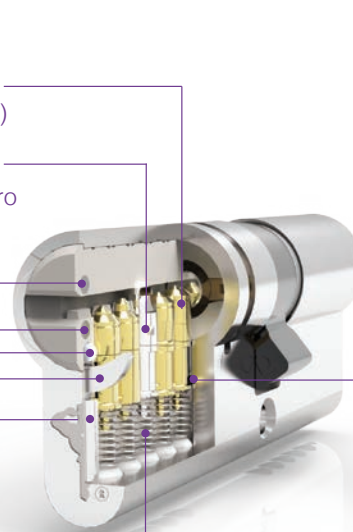

Mul-T-Lock při tvorbě této cylindrické vložky zkombinoval technologii unikátních teleskopických stavítek se speciálním patentovaným řezem v chráněném klíči tak, aby bylo dosaženo maximální ochrany v komerčním, ale i privátním použití.